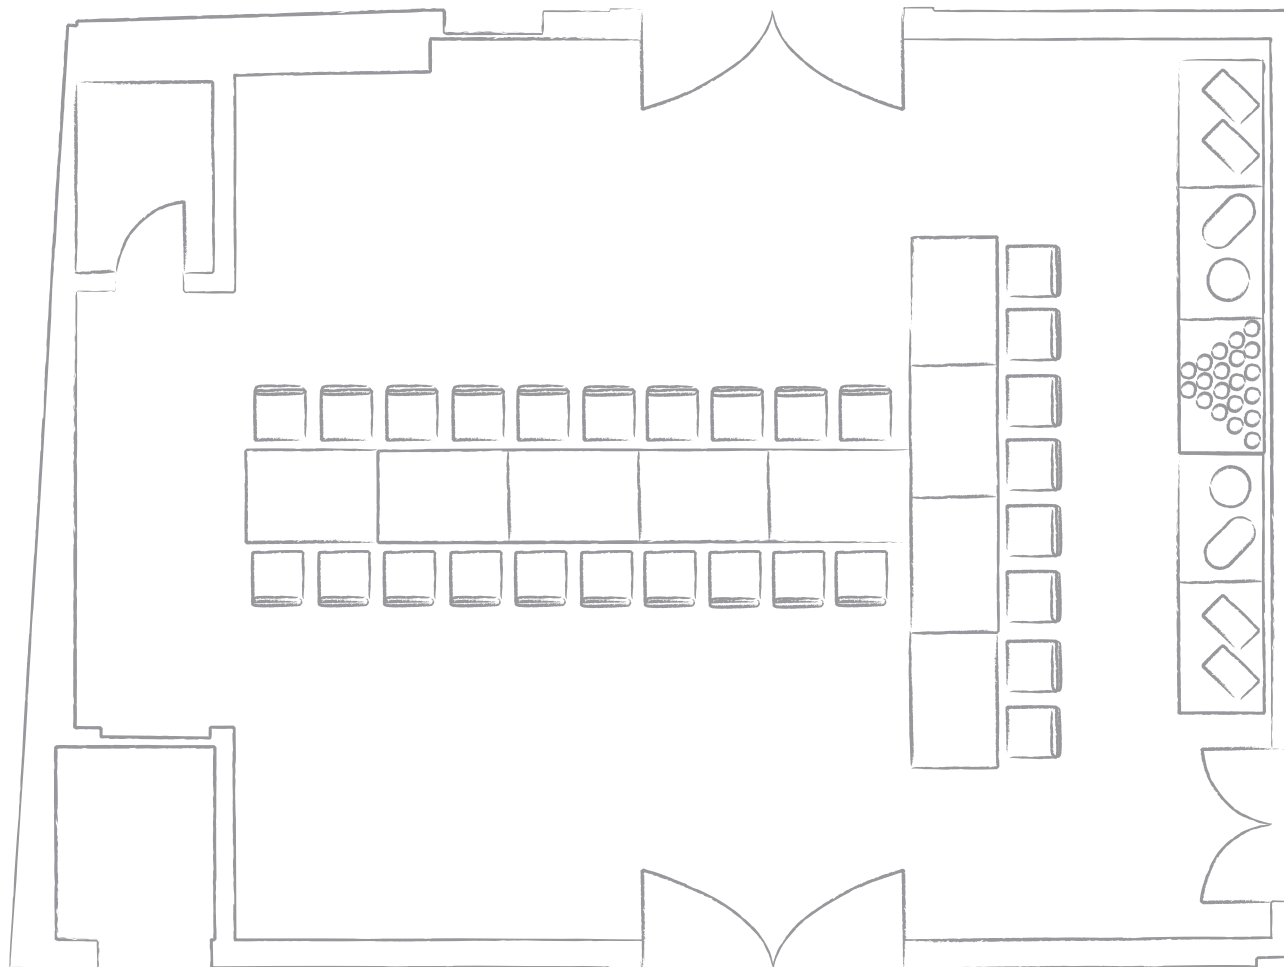

Steigersaal - Bestuhlungsvariante

Raumplan ist nicht maßstabsgetreu

Steigersaal Bestuhlungsvariante: T-Form / Hochzeit, mit Buffet und Tanzfläche.
Individuelle Änderungen sind jederzeit möglich.
Beamer, Leinwand, Flipchart, Ton- und Videoanlage und Computeranschlüsse sind verfügbar.