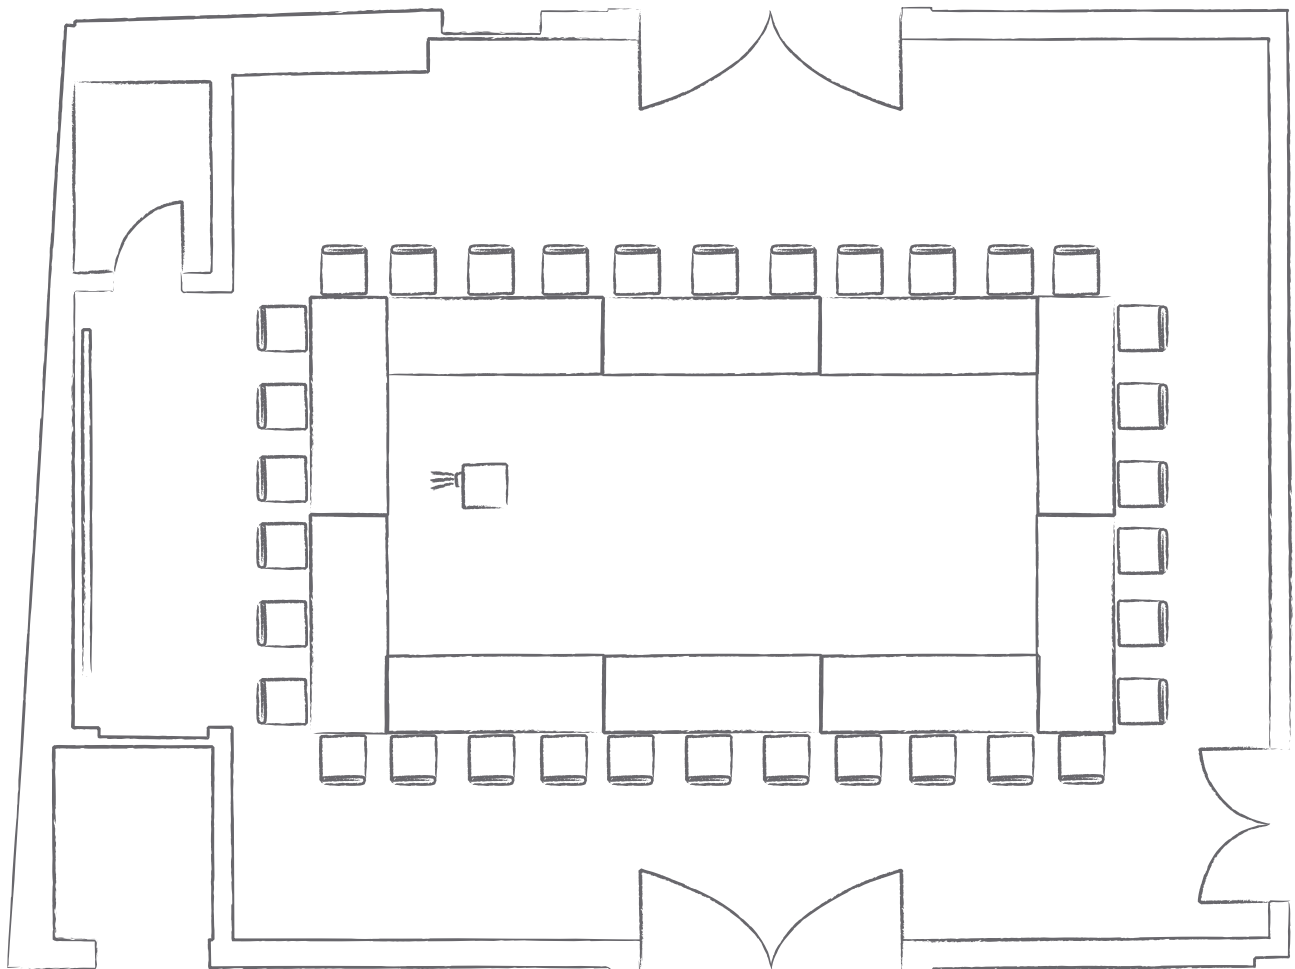

Steigersaal - Bestuhlungsvariante

Raumplan ist nicht maßstabsgetreu

Steigersaal Bestuhlungsvariante: geschlossene O-Form / Tagungen und Präsentationen
Individuelle Änderungen sind jederzeit möglich.
Beamer, Leinwand, Flipchart, Ton- und Videoanlage und Computeranschlüsse sind verfügbar.