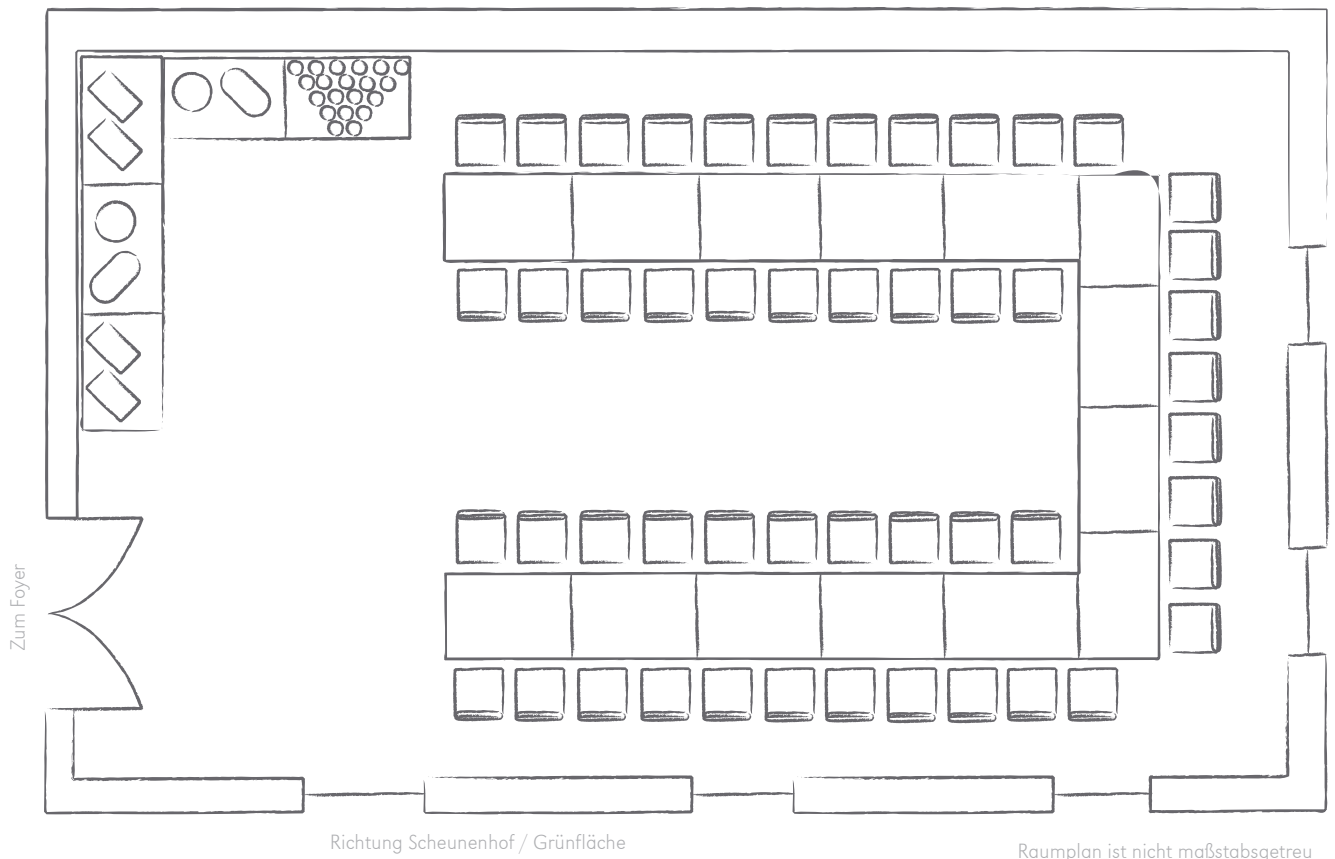

Knappensaal - Bestuhlungsvariante

Knappensaal Bestuhlungsvariante: U-Form / Hochzeit, mit Buffet und Tanzfläche.
Individuelle Änderungen sind jederzeit möglich.
Beamer, Leinwand, Flipchart, Ton- und Videoanlage und Computeranschlüsse sind verfügbar.